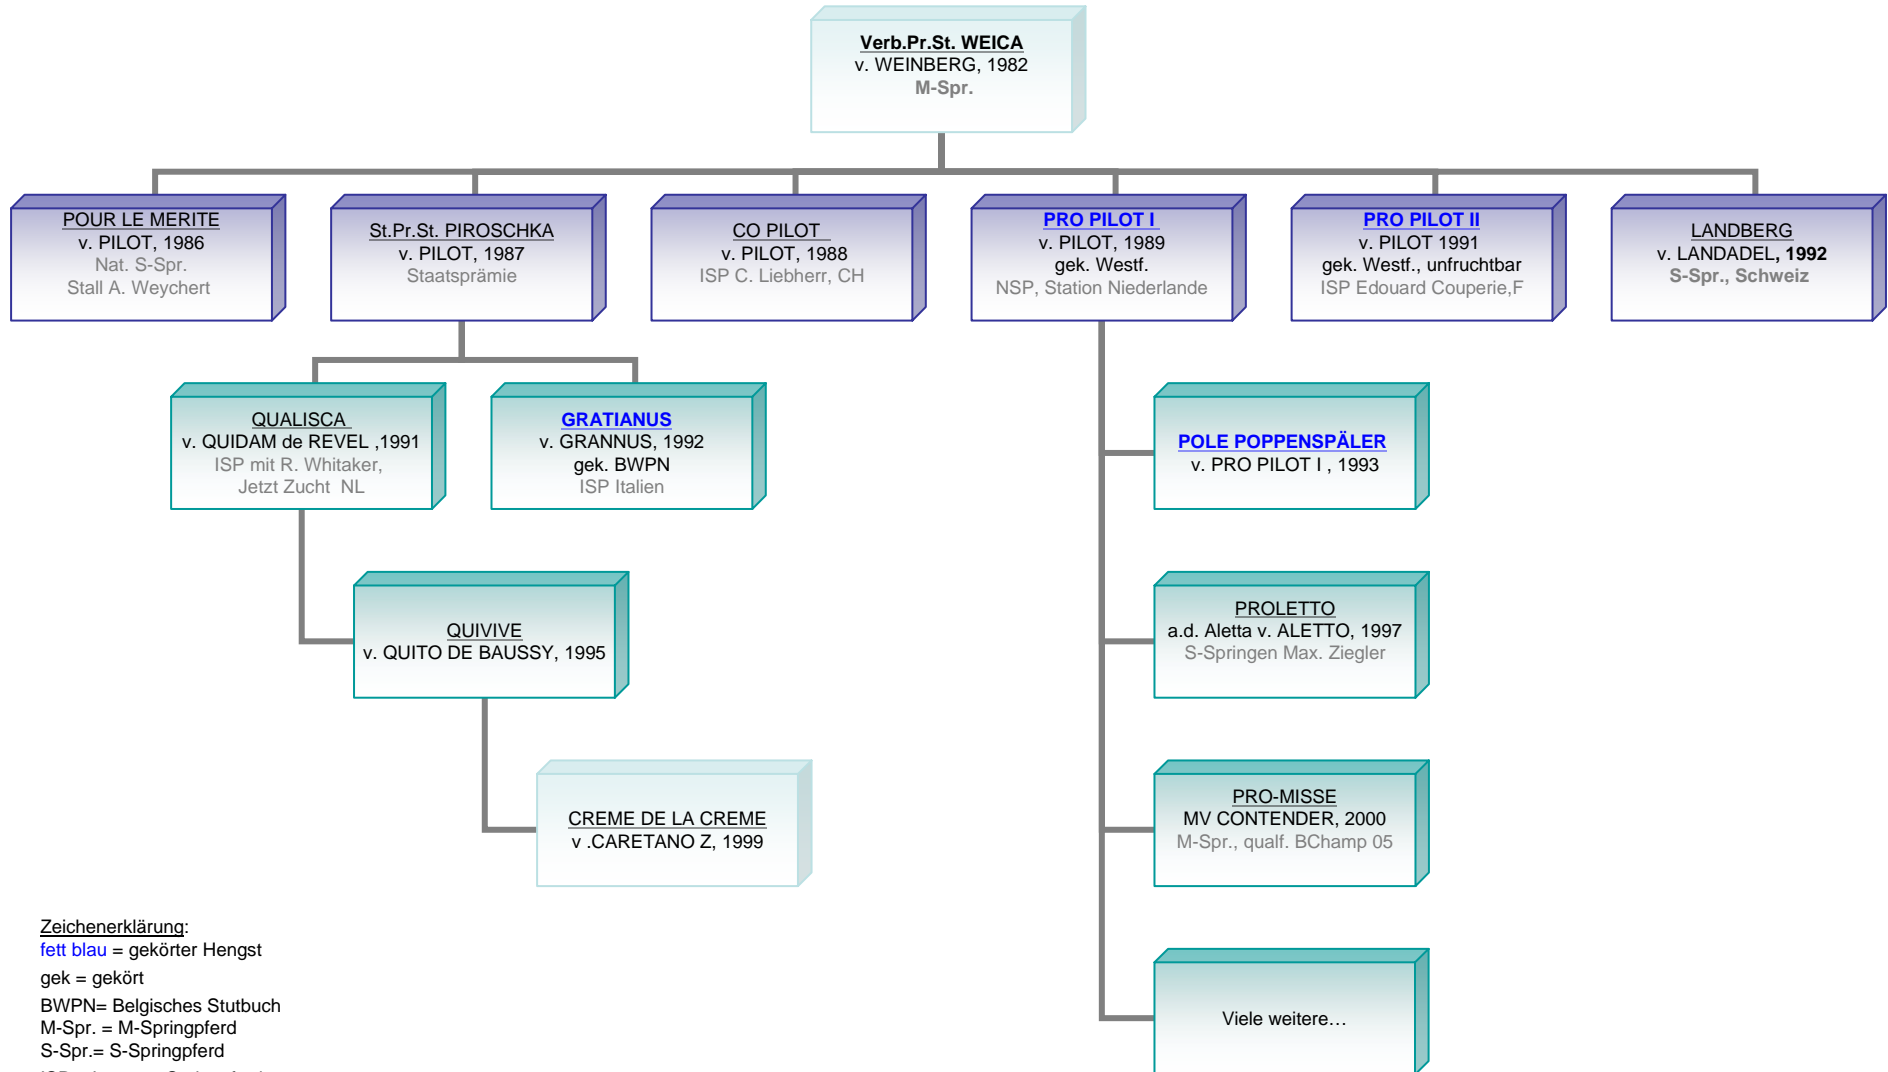

Weica's Linie

Zeichenerklärung:

fett blau = gekörter Hengst

gek = gekört

BWPN= Belgisches Stutbuch

M-Spr. = M-Springpferd

S-Spr.= S-Springpferd

ISP = Internat. Springpferd

NSP: Nationales S-Springpferd