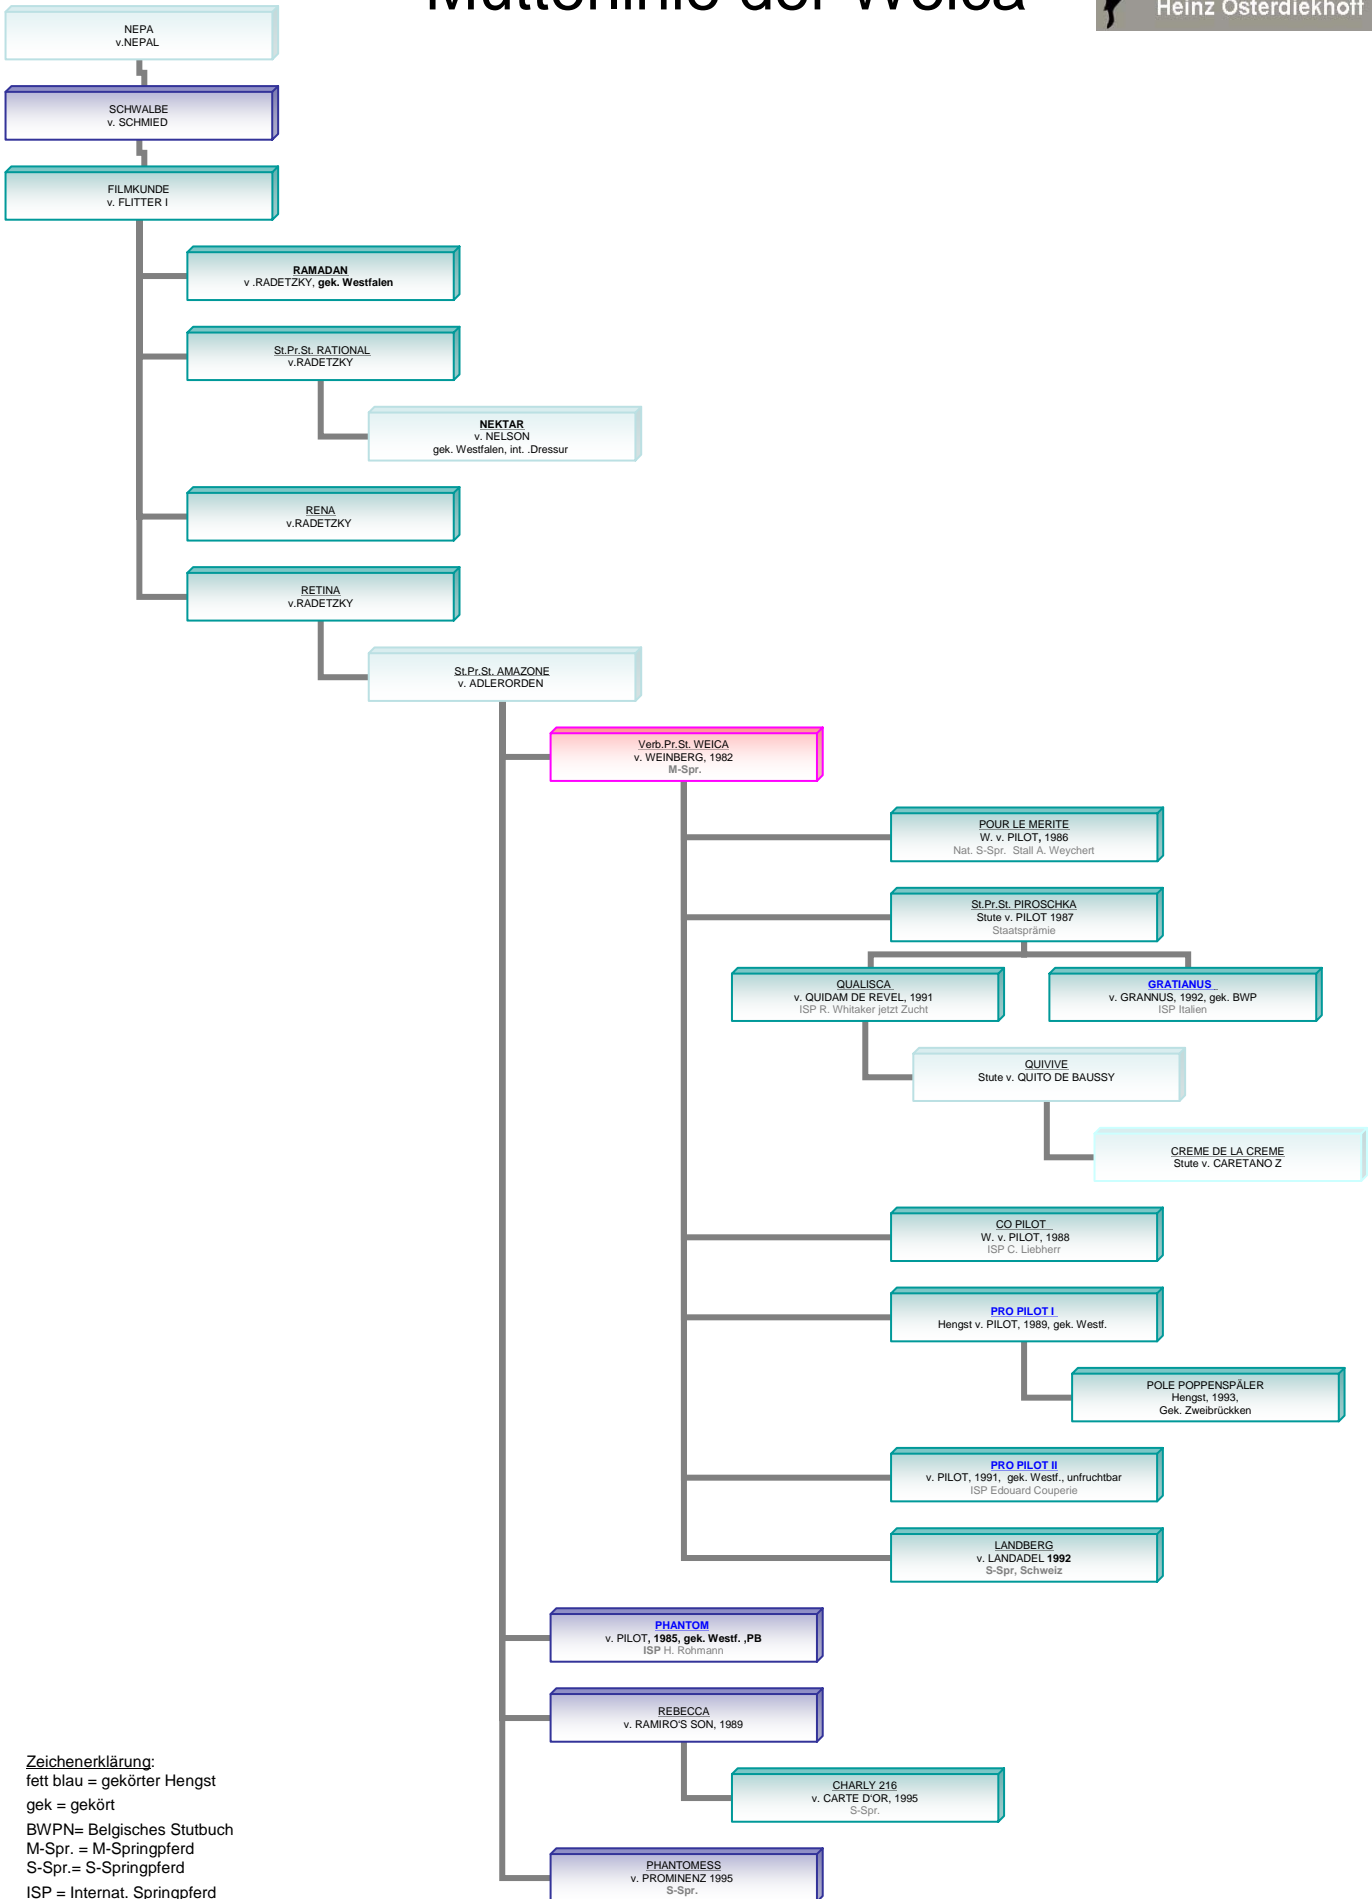

Mutterlinie der Weica

Zeichenerklärung:
 fett blau = gekörter Hengst
 gek = gekört
 BWP= Belgisches Stutbuch
 M-Spr. = M-Springpferd
 S-Spr.= S-Springpferd
 ISP = Internat. Springpferd
 NSP: Nationales S-Springpferd